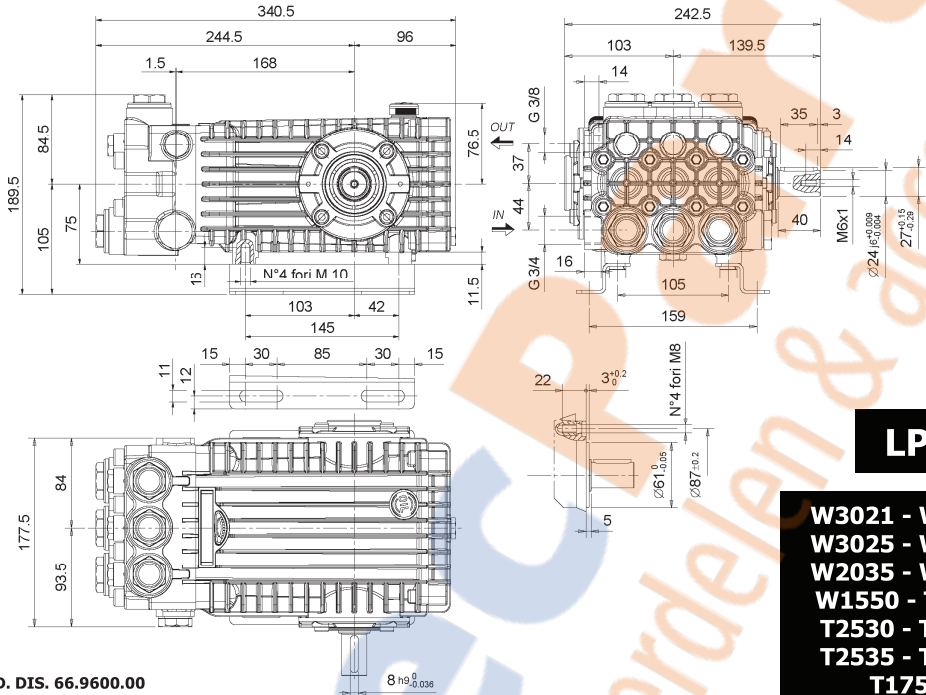

**DIMENSIONI D'INGOMBRO – OVERALL DIMENSIONS – DIMENSIONS D'ENCOMBREMENT
RAUMBEDARF – DIMENSIONS TOTALES – DIMENSÕES**

LP

**W3021 - W2525
W3025 - W2030
W2035 - W2141
W1550 - T3025
T2530 - T2830
T2535 - T2040
T1750**

COD. DIS. 66.9600.00

HP

**W5015 - W4518
W4015 - W4018
W3521 - W3523
W5018 - T4018
T5018**

COD. DIS. 66.9601.00